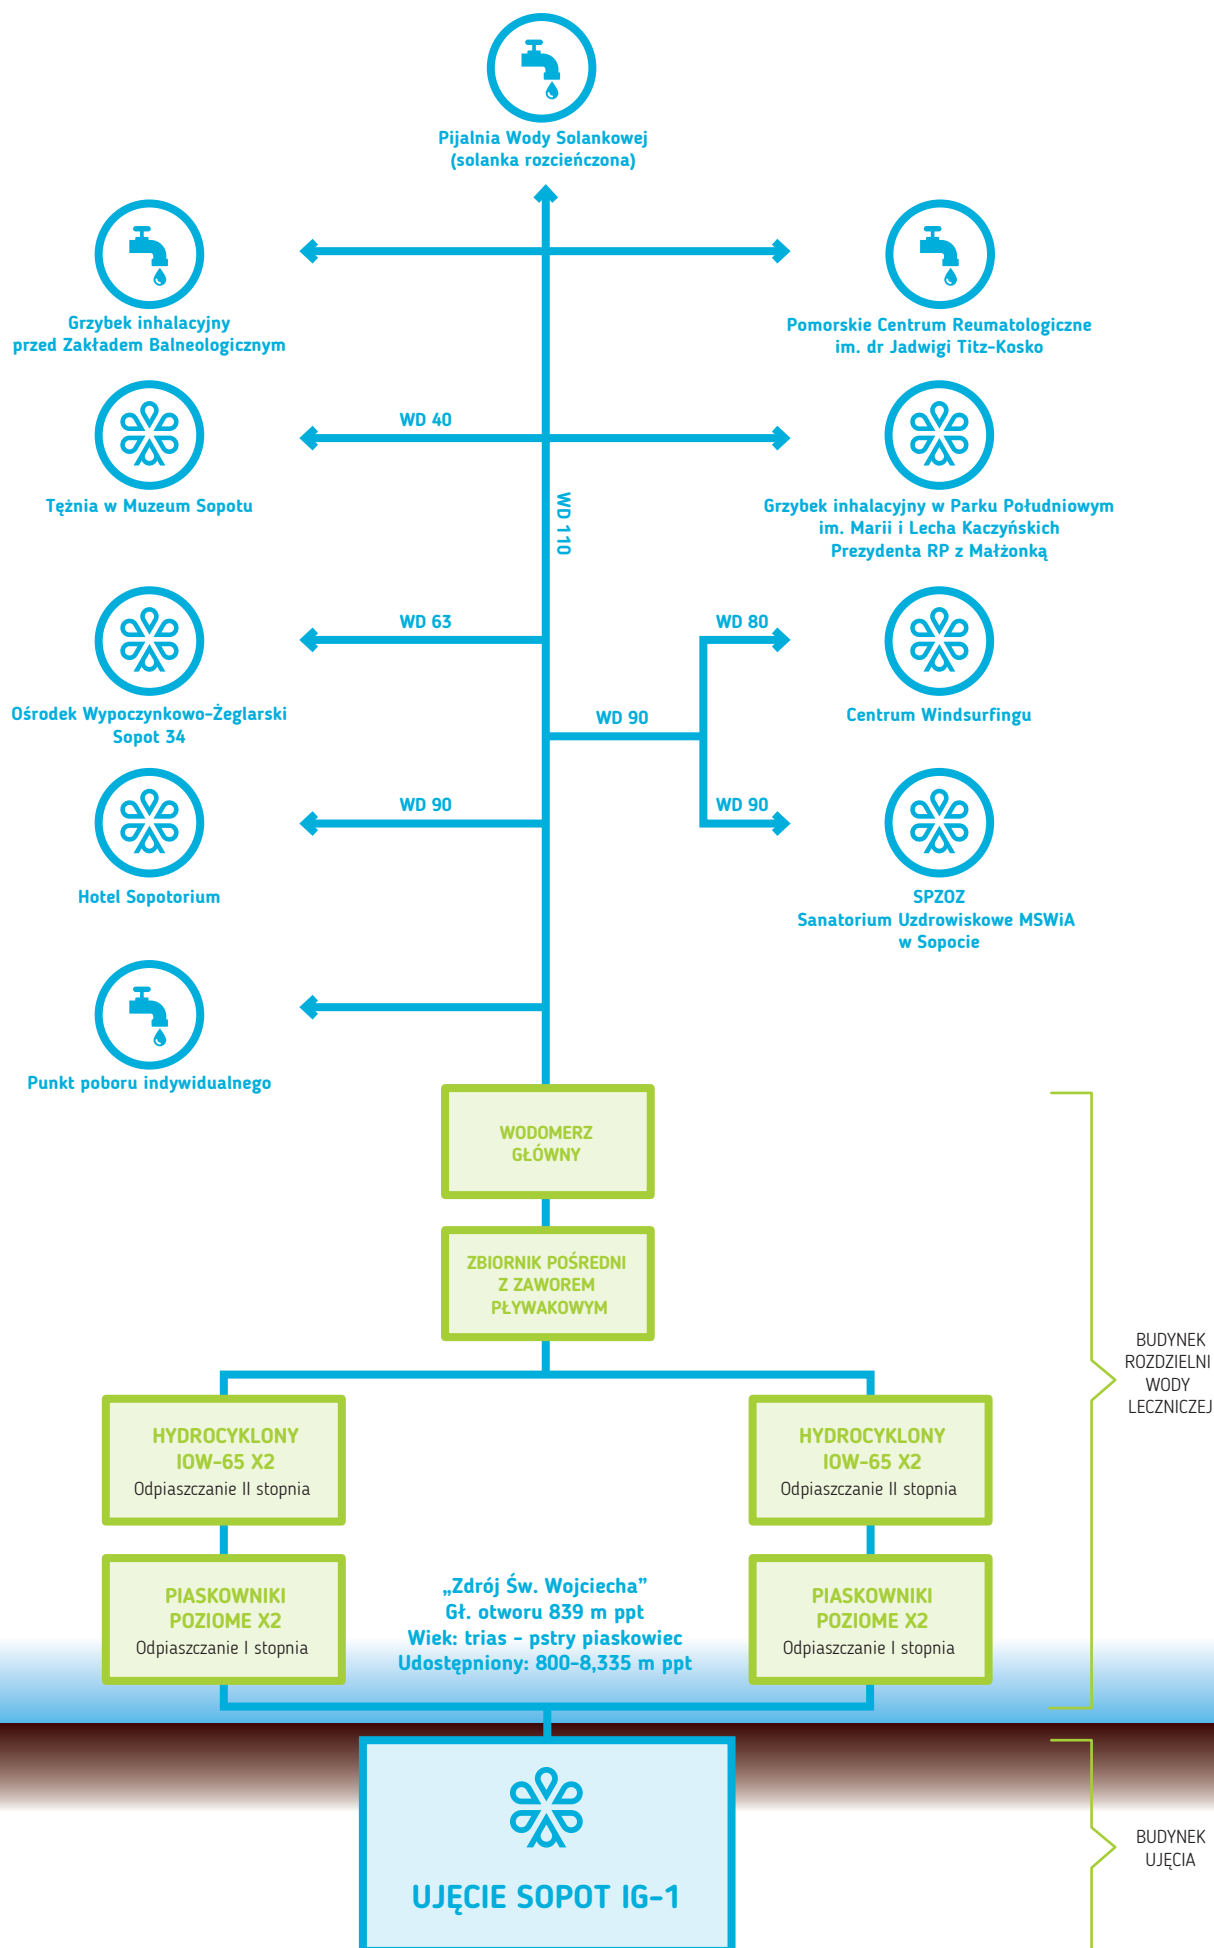

Schemat przepływu wody leczniczej

LEGENDA:

- system doprowadzania solanki do poszczególnych odbiorców
- Uzdrowski Zakład Górniczy „Sopot”